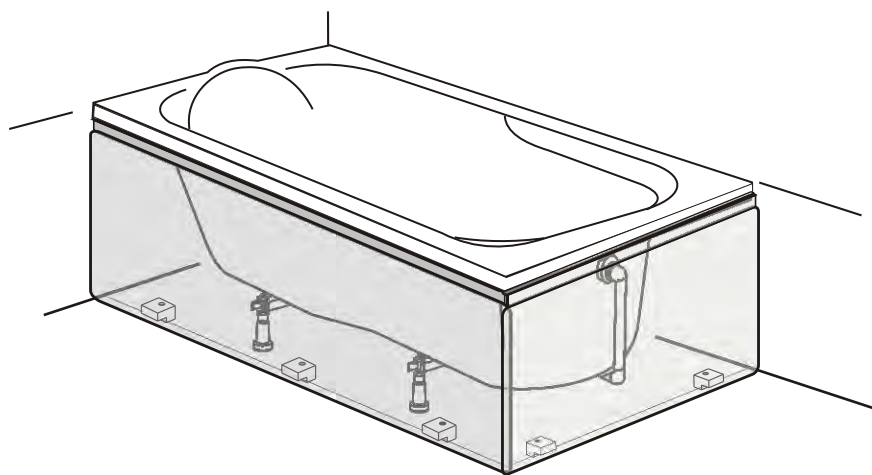

CZ: Instalace panelů na vany

GB: Installation of panel on bathtubs

D: Installation der Wandtafel an der badewanne

F: Installation du panneau sur le baignoire

RU: Устройство панелей на ванна

- | | | |
|----------|--|------------|
| a | 
Ø8 mm | 5x |
| b | 
4x50 | 5x |
| c | 
4x20 | 10x |
| d |  | 5x |
| e |  | 5x |
| f |  | 5x |

1

CZ: Výška panelu
GB: High of panel
D: Höhe der Paneel
F: Hauteur du panneau
RU: Высота панели

2

3

4

A: šroub / screw / schraube / écrou / болт

B: silicone

5