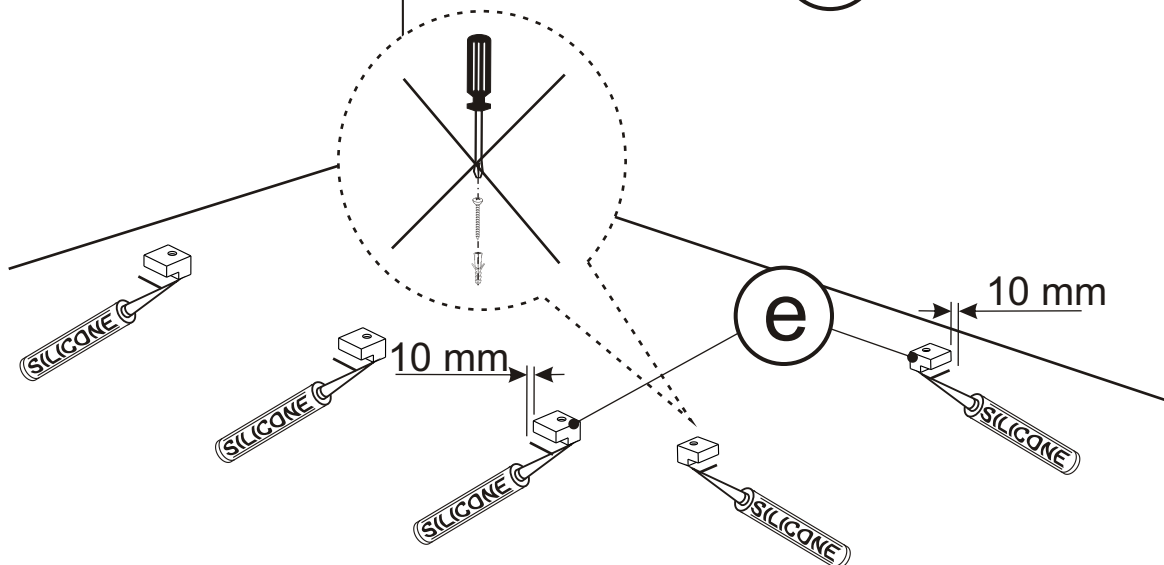

CZ: Instalace panelů na vany

GB: Installation of panel on bathtubs

D: Installation der Wandtafel an der badewanne

F: Installation du panneau sur le baignoire

RU: Устройство панелей на ванна

- | | | |
|----------|--|------------|
| a | 
Ø8 mm | 5x |
| b | 
4x50 | 5x |
| c | 
4x20 | 10x |
| d |  | 5x |
| e |  | 5x |
| f |  | 5x |

1

CZ: Výška panelu
GB: High of panel
D: Höhe der Paneel
F: Hauteur du panneau
RU: Высота панели

2

3

4

A: šroub / screw / schraube / écrou / болт

B: silicone

5