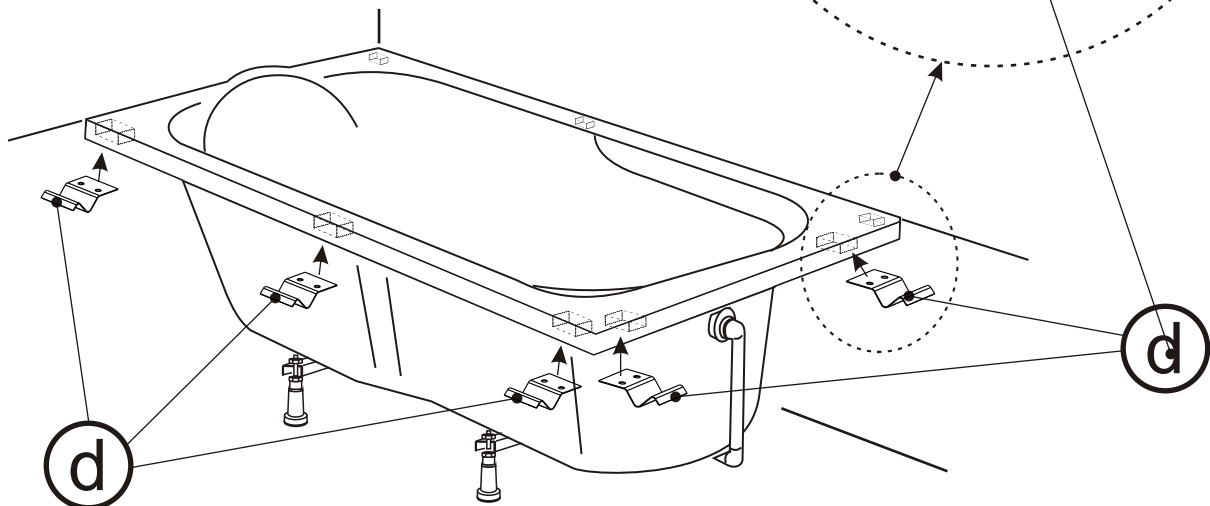

CZ: Instalace panelů na vany

GB: Installation of panel on bathtubs

D: Installation der Wandtafel an der badewanne

F: Installation du panneau sur le baignoire

RU: Устройство панелей на ванна

- | | | |
|----------|--|------------|
| a | 
Ø8 mm | 5x |
| b | 
4x50 | 5x |
| c | 
4x20 | 10x |
| d |  | 5x |
| e |  | 5x |
| f |  | 5x |

1

CZ: Výška panelu
GB: High of panel
D: Höhe der Paneel
F: Hauteur du panneau
RU: Высота панели

2

3

4

A: šroub / screw / schraube / écrou / болт

B: silicone

5