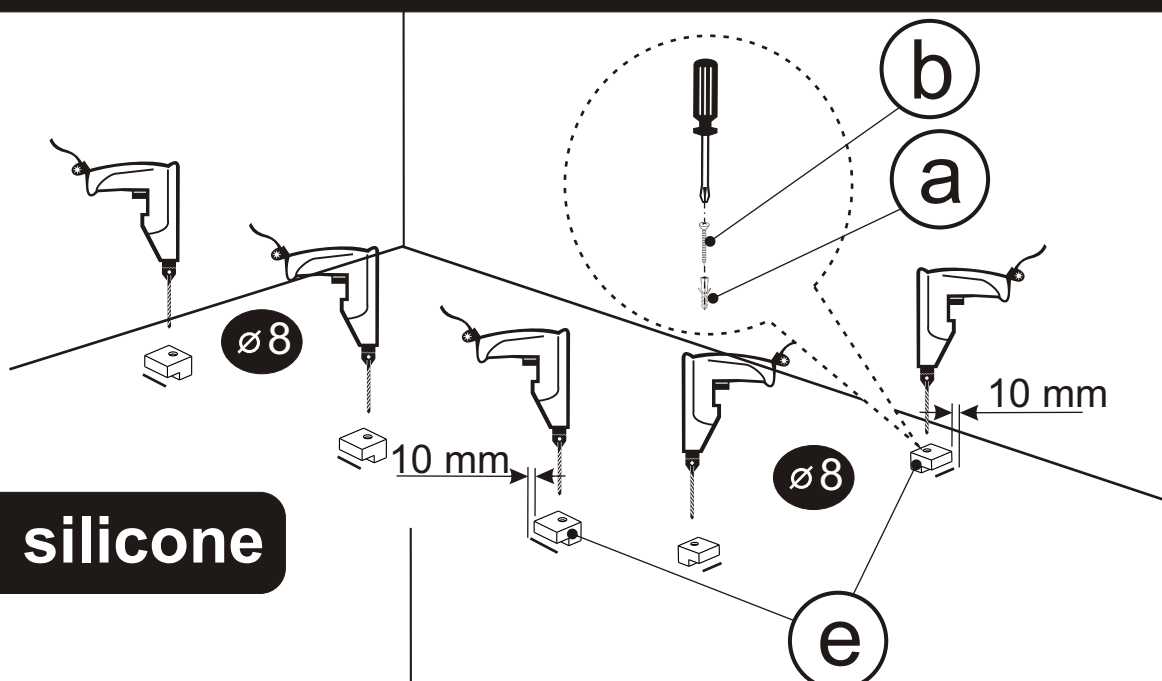

CZ: Instalace panelů na vany

GB: Installation of panel on bathtubs

D: Installation der Wandtafel an der badewanne

F: Installation du panneau sur le baignoire

RU: Устройство панелей на ванна

- | | | |
|----------|--|------------|
| a | 
Ø8 mm | 5x |
| b | 
4x50 | 5x |
| c | 
4x20 | 10x |
| d |  | 5x |
| e |  | 5x |
| f |  | 5x |

1

CZ: Výška panelu
GB: High of panel
D: Höhe der Paneel
F: Hauteur du panneau
RU: Высота панели

2

3

4

A: šroub / screw / schraube / écrou / болт

B: silicone

5