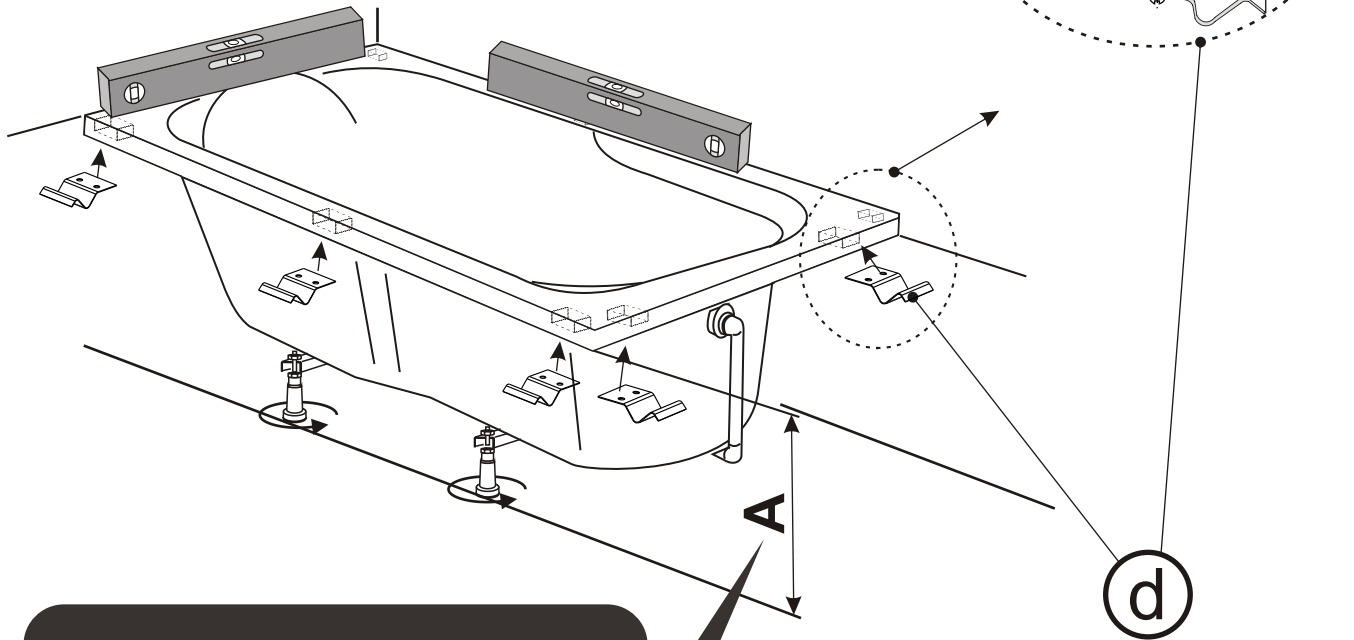

CZ: Instalace panelů na vany

GB: Installation of panel on bathtubs

D: Installation der Wandtafel an der badewanne

F: Installation du panneau sur le baignoire

RU: Устройство панелей на ванна

- | | | |
|----------|--|------------|
| a | 
Ø8 mm | 5x |
| b | 
4x50 | 5x |
| c | 
4x20 | 10x |
| d |  | 5x |
| e |  | 5x |
| f |  | 5x |

1

CZ: Výška panelu
GB: High of panel
D: Höhe der Paneel
F: Hauteur du panneau
RU: Высота панели

2

3

4

A: šroub / screw / schraube / écrou / болт

B: silicone

5