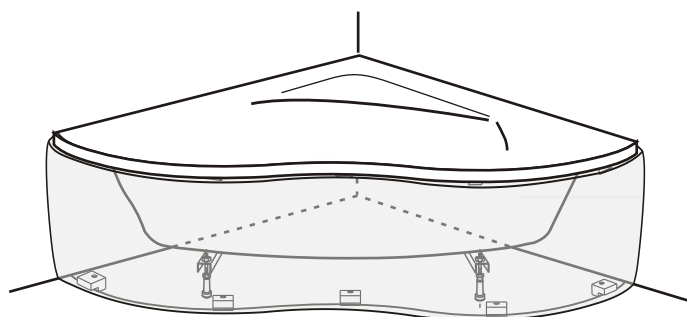

CZ: Instalace panelů na vany

GB: Installation of panel on bathtubs

D: Installation der Wandtafel an der badewanne

F: Installation du panneau sur le baignoire

RU: Устройство панелей на ванна

- | | | |
|----------|--|------------|
| a | 
Ø8 mm | 5x |
| b | 
4x50 | 5x |
| c | 
4x20 | 10x |
| d |  | 5x |
| e |  | 5x |
| f |  | 5x |

1

CZ: Výška panelu
GB: High of panel
D: Höhe der Paneel
F: Hauteur du panneau
RU: Высота панели

2

3

4

A: šroub / screw / schraube / écrou / болт

B: silicone

5