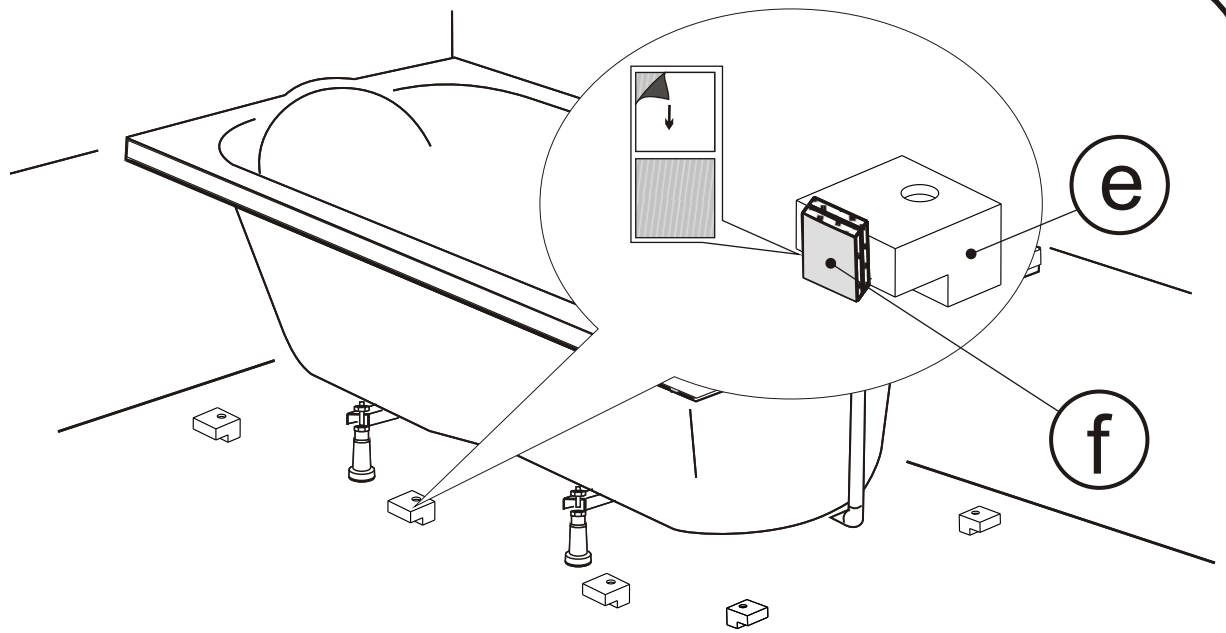

CZ: Instalace panelů na vany

GB: Installation of panel on bathtubs

D: Installation der Wandtafel an der badewanne

F: Installation du panneau sur le baignoire

RU: Устройство панелей на ванна

- | | | |
|----------|--|------------|
| a | 
Ø8 mm | 5x |
| b | 
4x50 | 5x |
| c | 
4x20 | 10x |
| d |  | 5x |
| e |  | 5x |
| f |  | 5x |

1

CZ: Výška panelu
GB: High of panel
D: Höhe der Paneel
F: Hauteur du panneau
RU: Высота панели

2

3

4

A: šroub / screw / schraube / écrou / болт

B: silicone

5