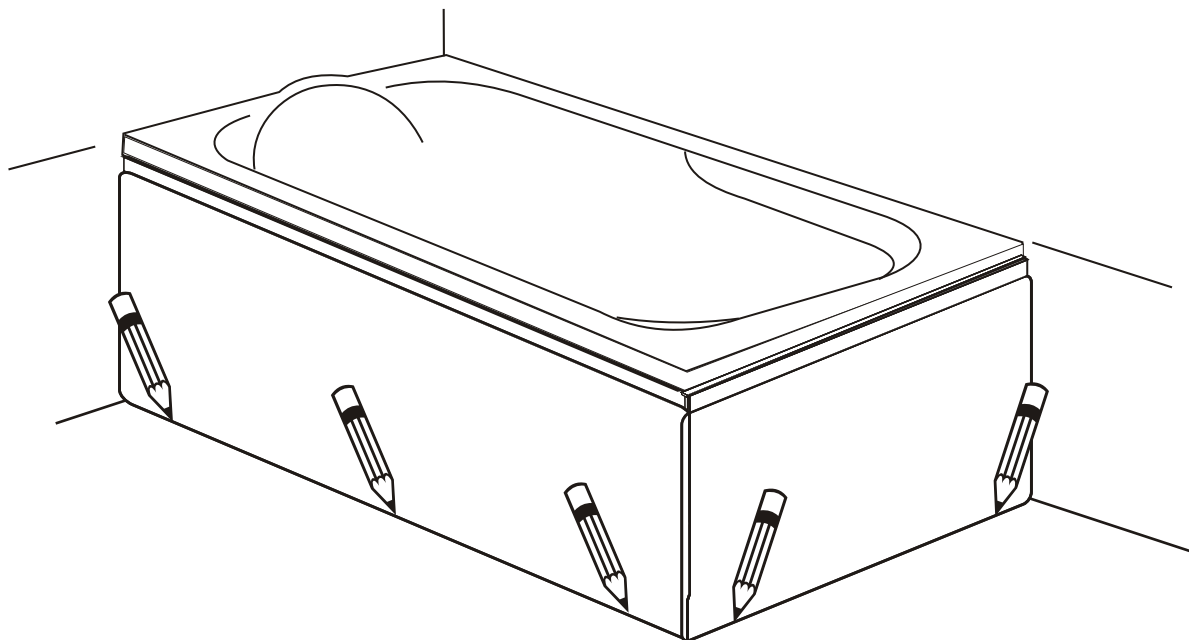

CZ: Instalace panelů na vany

GB: Installation of panel on bathtubs

D: Installation der Wandtafel an der badewanne

F: Installation du panneau sur le baignoire

RU: Устройство панелей на ванна

- | | | |
|----------|--|------------|
| a | 
Ø8 mm | 5x |
| b | 
4x50 | 5x |
| c | 
4x20 | 10x |
| d |  | 5x |
| e |  | 5x |
| f |  | 5x |

1

CZ: Výška panelu
GB: High of panel
D: Höhe der Paneel
F: Hauteur du panneau
RU: Высота панели

2

3

4

A: šroub / screw / schraube / écrou / болт

B: silicone

5