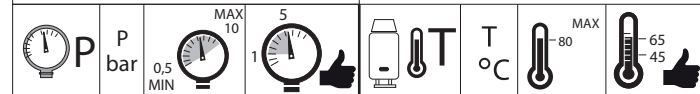

Ø 33.5/35 mm

6

8

NOBILIS

VELIS

www.nobili.it

PRIMA DI INIZIARE / BEFORE STARTING

PULIZIA / CLEANING