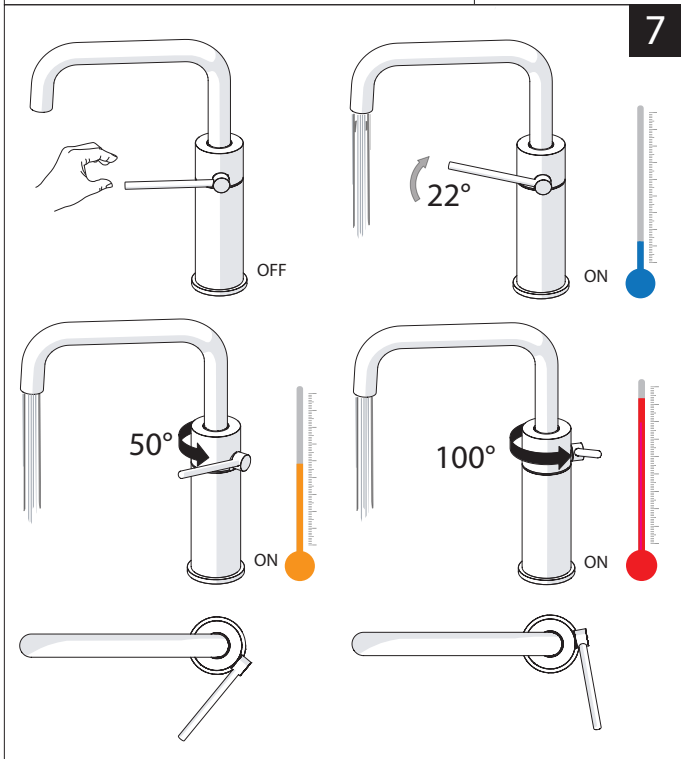

Not included / Non incluso / Non Inclus / Nie zawarty/ No incluido / Nao incluido

1

ANELLO DI GUIDA
GUIDE RING

Ø > IN ALTO
Ø > UP

SOLO PER / ONLY FOR
VE125118/2-VE125128/2
VE125148/2-VE125168/2
**SCARICO INIVERSALE SKIP-UP
UNIVERSAL WASTE**

Ø 33.5/35 mm

6

8

NOBILIS

VELIS

www.nobili.it

PRIMA DI INIZIARE / BEFORE STARTING

PULIZIA / CLEANING