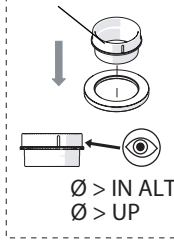

Not included / Non incluso / Non Inclus / Nie zawarty/ No incluido / Nao incluido

1

ANELLO DI GUIDA
GUIDE RING

Ø > IN ALTO
Ø > UP

SOLO PER / ONLY FOR
VE125118/2-VE125128/2
VE125148/2-VE125168/2
**SCARICO INIVERSALE SKIP-UP
UNIVERSAL WASTE**

Ø 33.5/35 mm

6

8

NOBILIS

VELIS

www.nobili.it

PRIMA DI INIZIARE / BEFORE STARTING

PULIZIA / CLEANING