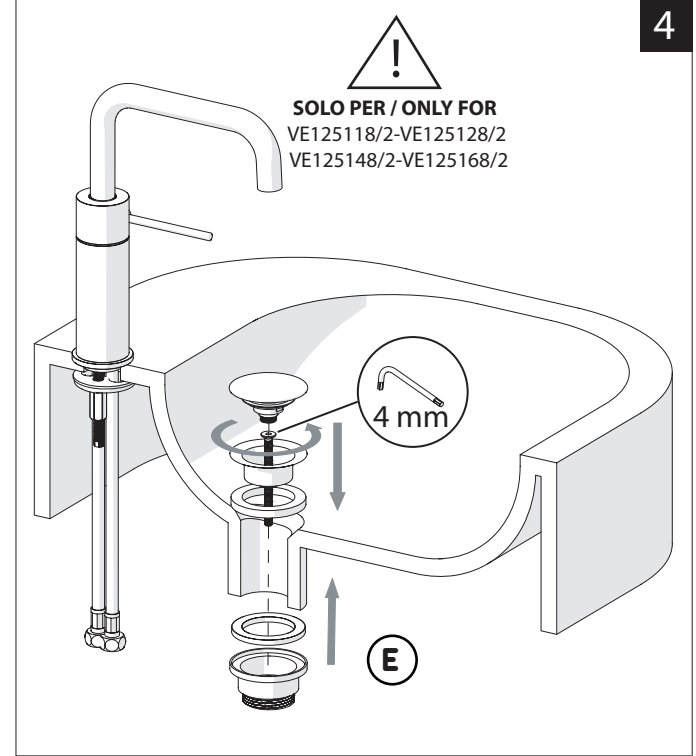

Not included / Non incluso / Non Inclus / Nie zawarty/ No incluido / Nao incluido

1

ANELLO DI GUIDA
GUIDE RING

Ø > IN ALTO
Ø > UP

SOLO PER / ONLY FOR
VE125118/2-VE125128/2
VE125148/2-VE125168/2
**SCARICO INIVERSALE SKIP-UP
UNIVERSAL WASTE**

Ø 33.5/35 mm

6

8

NOBILIS

VELIS

www.nobili.it

PRIMA DI INIZIARE / BEFORE STARTING

PULIZIA / CLEANING