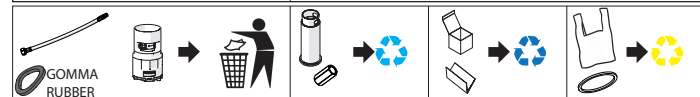

Not included / Non incluso / Non Inclus / Nie zawarty/ No incluido / Nao incluido

1

ANELLO DI GUIDA
GUIDE RING

Ø > IN ALTO
Ø > UP

SOLO PER / ONLY FOR
VE125118/2-VE125128/2
VE125148/2-VE125168/2
**SCARICO INIVERSALE SKIP-UP
UNIVERSAL WASTE**

Ø 33.5/35 mm

6

8

NOBILIS

VELIS

www.nobili.it

PRIMA DI INIZIARE / BEFORE STARTING

PULIZIA / CLEANING