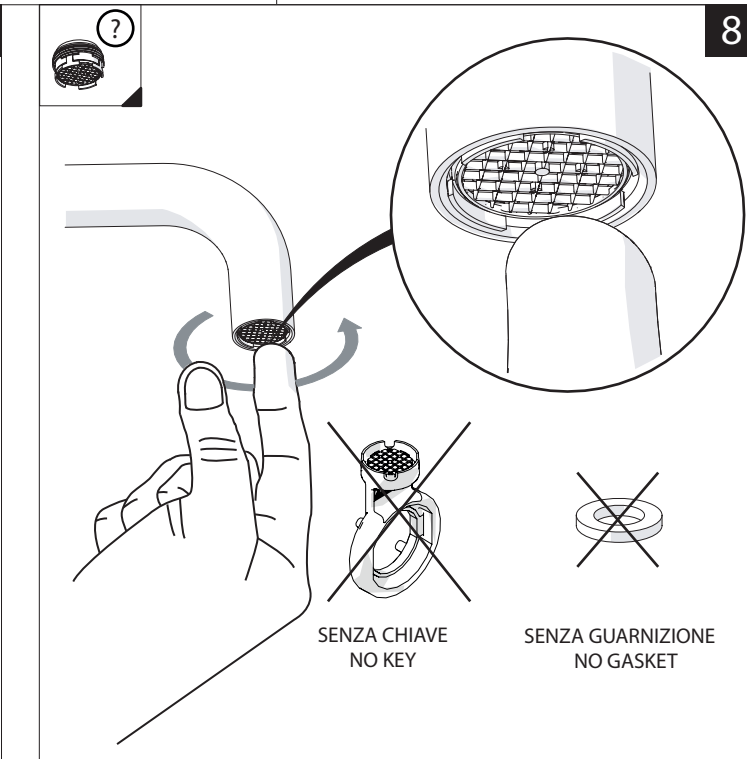

Not included / Non incluso / Non Inclus / Nie zawarty/ No incluido / Nao incluido

1

ANELLO DI GUIDA
GUIDE RING

Ø > IN ALTO
Ø > UP

SOLO PER / ONLY FOR
VE125118/2-VE125128/2
VE125148/2-VE125168/2
**SCARICO INIVERSALE SKIP-UP
UNIVERSAL WASTE**

Ø 33.5/35 mm

6

8

NOBILIS

VELIS

www.nobili.it

PRIMA DI INIZIARE / BEFORE STARTING

PULIZIA / CLEANING