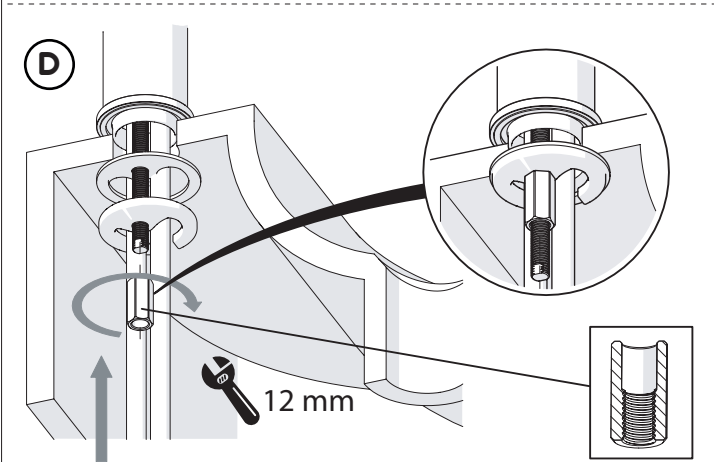

Not included / Non incluso / Non Inclus / Nie zawarty/ No incluido / Nao incluido

1

ANELLO DI GUIDA
GUIDE RING

Ø > IN ALTO
Ø > UP

SOLO PER / ONLY FOR
VE125118/2-VE125128/2
VE125148/2-VE125168/2
**SCARICO INIVERSALE SKIP-UP
UNIVERSAL WASTE**

Ø 33.5/35 mm

6

8

NOBILIS

VELIS

www.nobili.it

PRIMA DI INIZIARE / BEFORE STARTING

PULIZIA / CLEANING