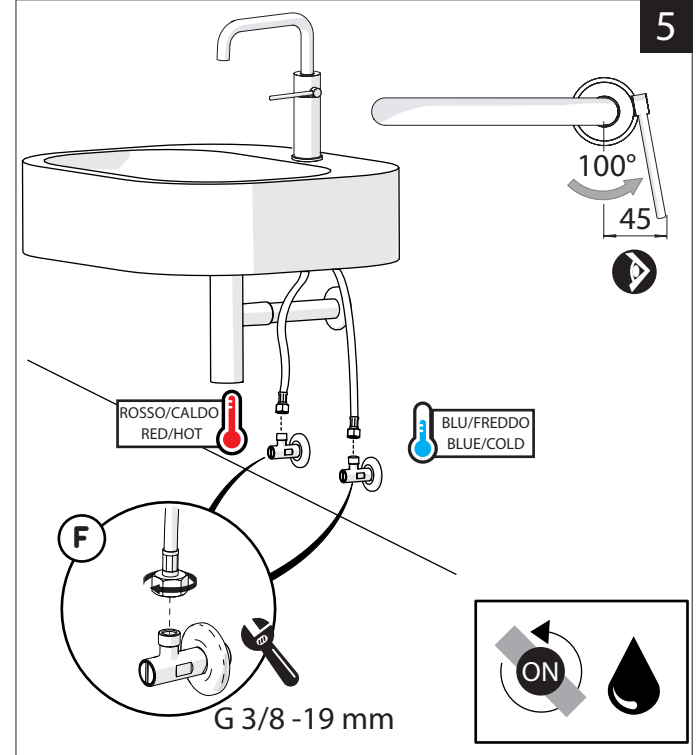

Not included / Non incluso / Non Inclus / Nie zawarty/ No incluido / Nao incluido

1

ANELLO DI GUIDA
GUIDE RING

Ø > IN ALTO
Ø > UP

SOLO PER / ONLY FOR
VE125118/2-VE125128/2
VE125148/2-VE125168/2
**SCARICO INIVERSALE SKIP-UP
UNIVERSAL WASTE**

Ø 33.5/35 mm

6

8

NOBILIS

VELIS

www.nobili.it

PRIMA DI INIZIARE / BEFORE STARTING

PULIZIA / CLEANING