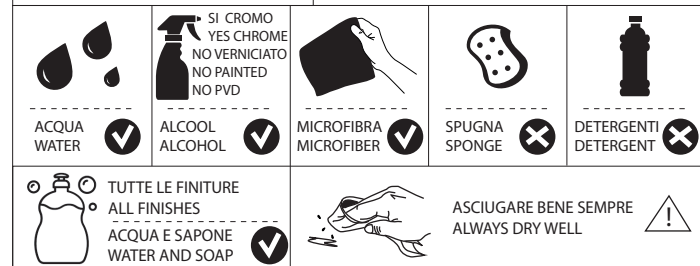

Not included / Non incluso / Non Inclus / Nie zawarty/ No incluido / Nao incluido

1

ANELLO DI GUIDA
GUIDE RING

Ø > IN ALTO
Ø > UP

SOLO PER / ONLY FOR
VE125118/2-VE125128/2
VE125148/2-VE125168/2
**SCARICO INIVERSALE SKIP-UP
UNIVERSAL WASTE**

Ø 33.5/35 mm

6

8

NOBILIS

VELIS

www.nobili.it

PRIMA DI INIZIARE / BEFORE STARTING

PULIZIA / CLEANING